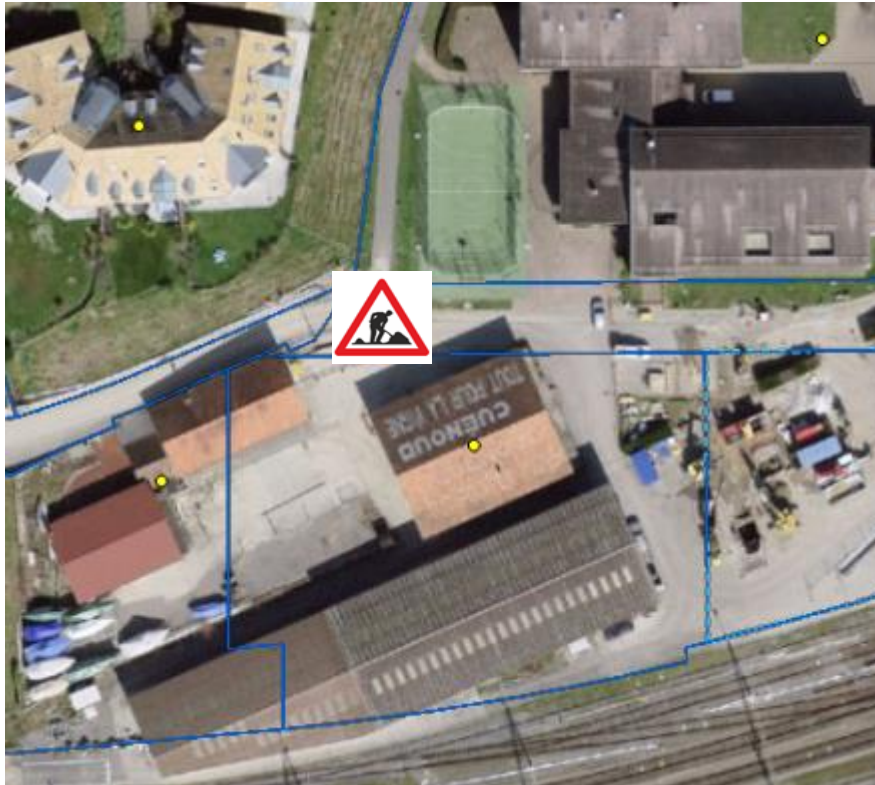

Travaux - Installation grue Pl. de la Gare et chemin du Courseboux

Transit
impossible

19 et 20
septembre

Pour toutes questions contactez le 021 / 821 04 44 ou infrastructure@b-e-l.ch