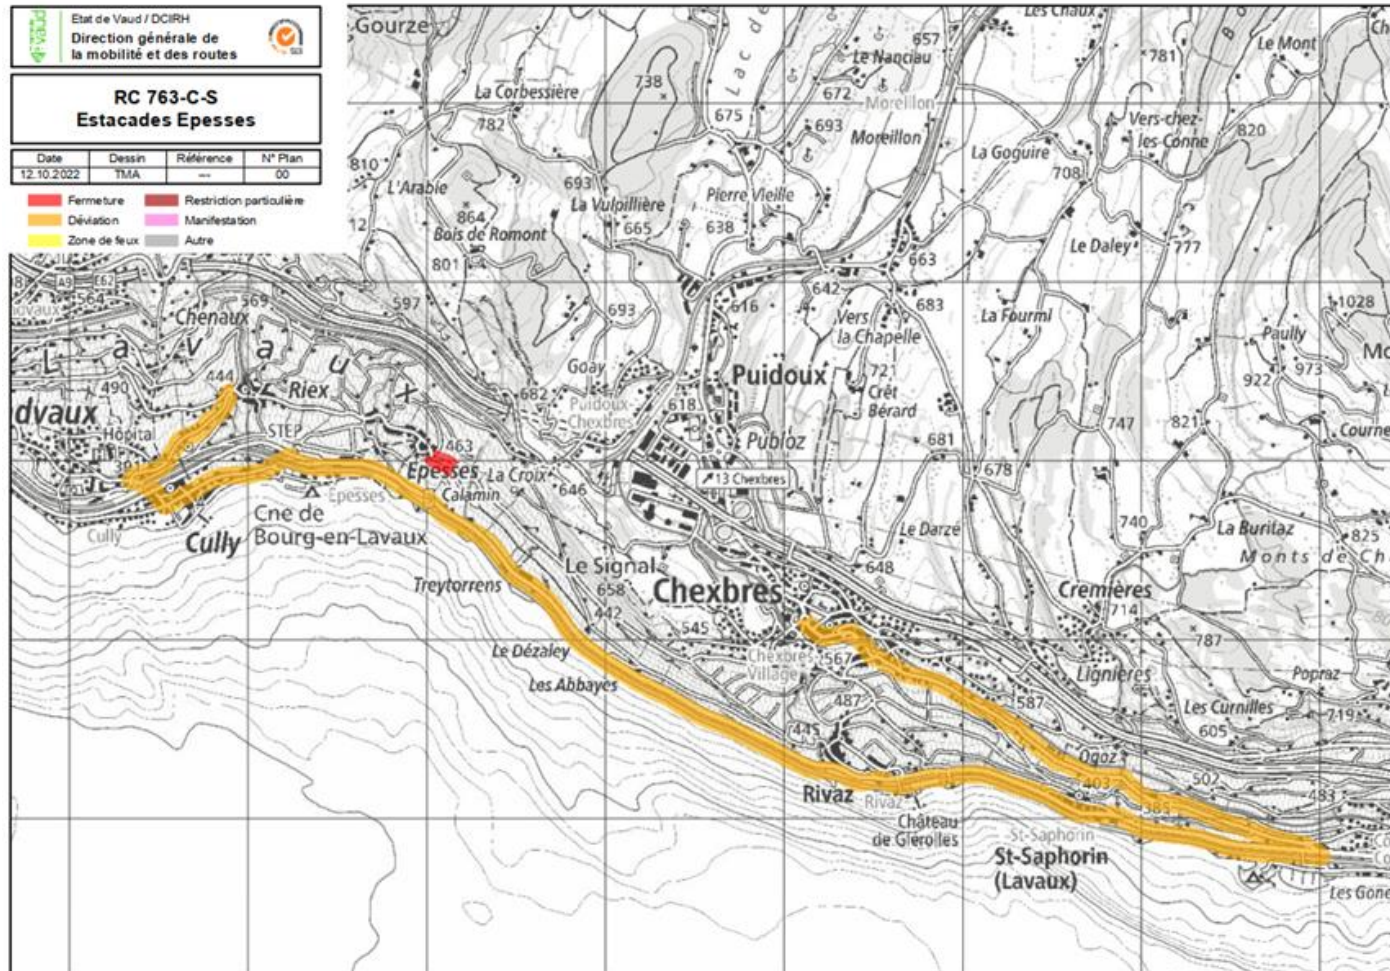

**Stationnement
autorisé
parc manifestation
côté Riex**

**Stationnement
autorisé
côté Chexbres**

RC 763 réfection glissement des Luges parkings de substitution et plan déviation

FERMETURE Route de la Corniche du 10 juin au 9 août