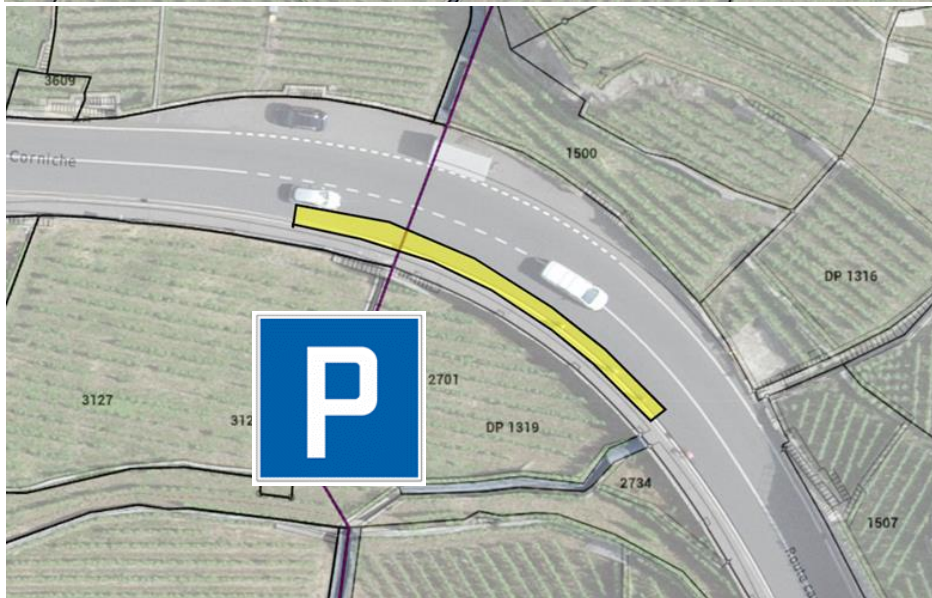

**Stationnement
autorisé
parc manifestation
côté Riex**

**Stationnement
autorisé
côté Chexbres**

RC 763 réfection glissement des Luges parkings de substitution et plan déviation

FERMETURE Route de la Corniche du 10 juin au 9 août