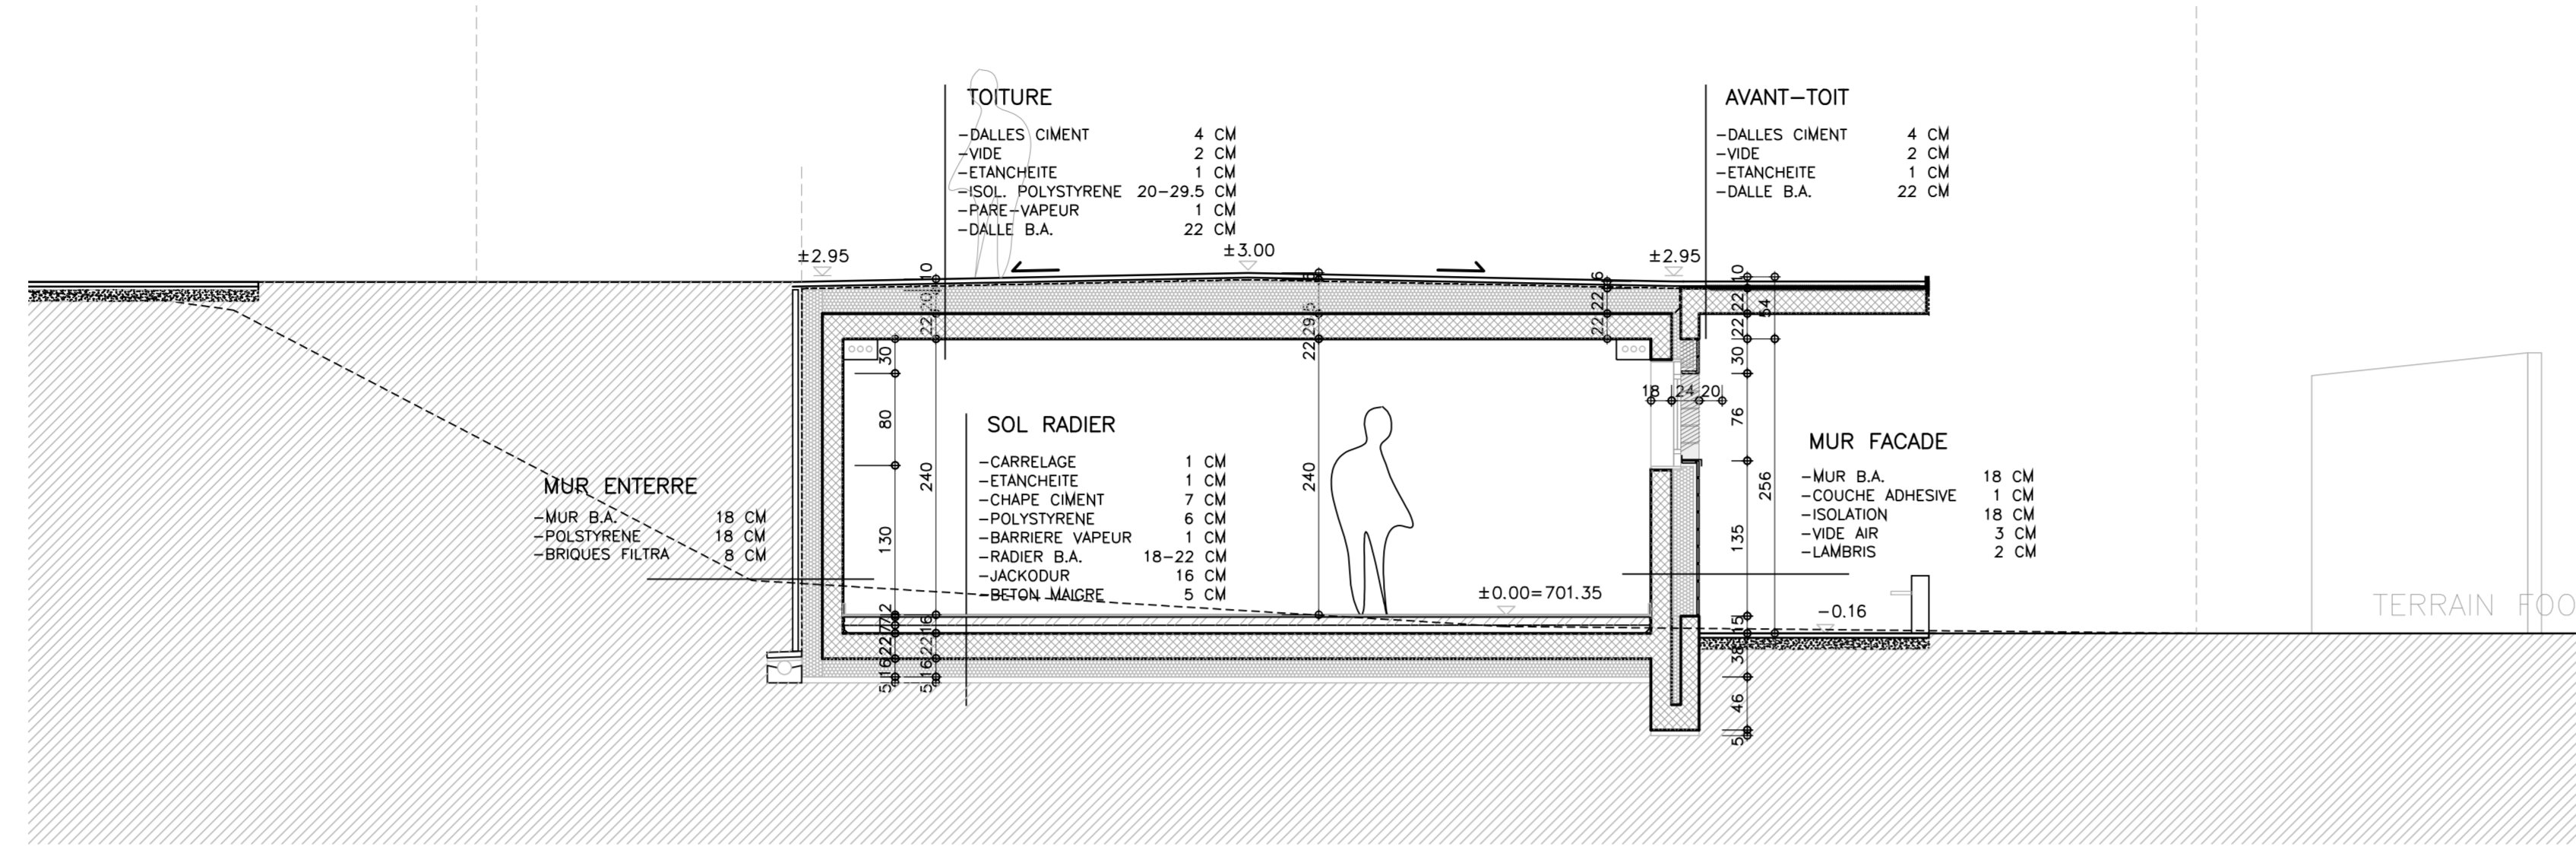

COMMUNE DE BOURG EN LAVAUX

PROPRIETE DE LA COMMUNE DE BOURG-EN-LAVAU
 PARCELLE N° 1515 - SISE AU LIEU-DIT "LA TOILEYRE"

PROJET DE DEMOLITION DES INSTALLATIONS
 PROVISOIRES EXISTANTES ET DE CONSTRUCTION DE
 LOCAUX VESTIAIRES ET SANITAIRES SEMI-ENTERRES
 AVEC MISE EN PLACE D'UNE CITERNE ENTERREE DE
 GAZ, DE PANNEAUX SOLAIRES ET AMENAGEMENT DE
 TERRAINS DE SPORT MULTIPLES

PREPARATION EXECUTION

COUPES A-A / B-B / D-D 147.30.02

VAR. 03 / AVANT-TOIT / BARDAGE

CHEXBRES, LE 02 DECEMBRE 2014
 MODIFIE LE: 14.09.2015

COUPE TRANSVERSALE A-A 1:50

COUPE TRANSVERSALE B-B 1:50

COUPE TRANSVERSALE VESTIAIRES D-D 1:50