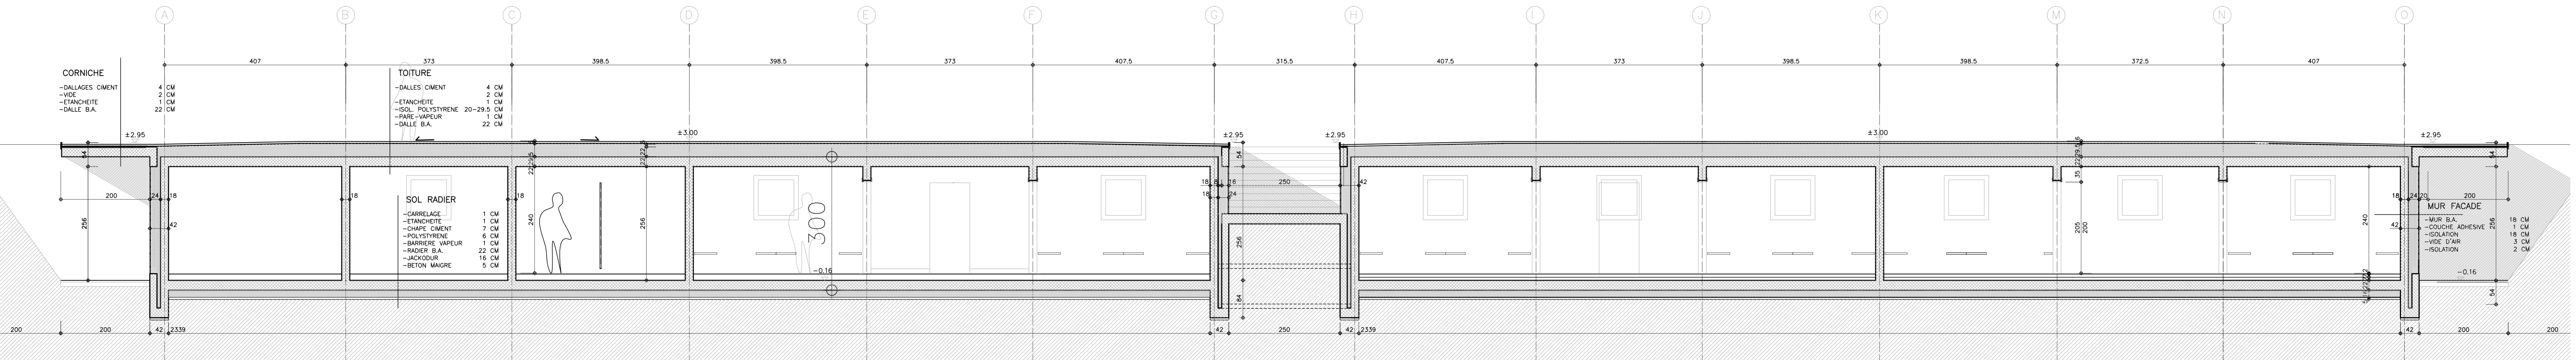

COMMUNE DE BOURG EN LAVAUX

PROPRIETE DE LA COMMUNE DE BOURG-EN-LAVAU
 PARCELLE N° 1515 - SISE AU LIEU-DIT "LA TOILEYRE"

PROJET DE DEMOLITION DES INSTALLATIONS
 PROVISOIRES EXISTANTES ET DE CONSTRUCTION DE
 LOCAUX VESTIAIRES ET SANITAIRES SEMI-ENTERRES
 AVEC MISE EN PLACE D'UNE CITERNE ENTERREE DE
 GAZ, DE PANNEAUX SOLAIRES ET AMENAGEMENT DE
 TERRAINS DE SPORT MULTIPLES

PREPARATION EXECUTION

COUPES A-A / B-B / D-D 147.30.02

VAR. 03 / AVANT-TOIT / BARDAGE

CHEXBRES, LE 02 DECEMBRE 2014
 MODIFIE LE: 14.09.2015

COUPE TRANSVERSALE A-A 1:50

COUPE TRANSVERSALE B-B 1:50

COUPE TRANSVERSALE VESTIAIRES D-D 1:50