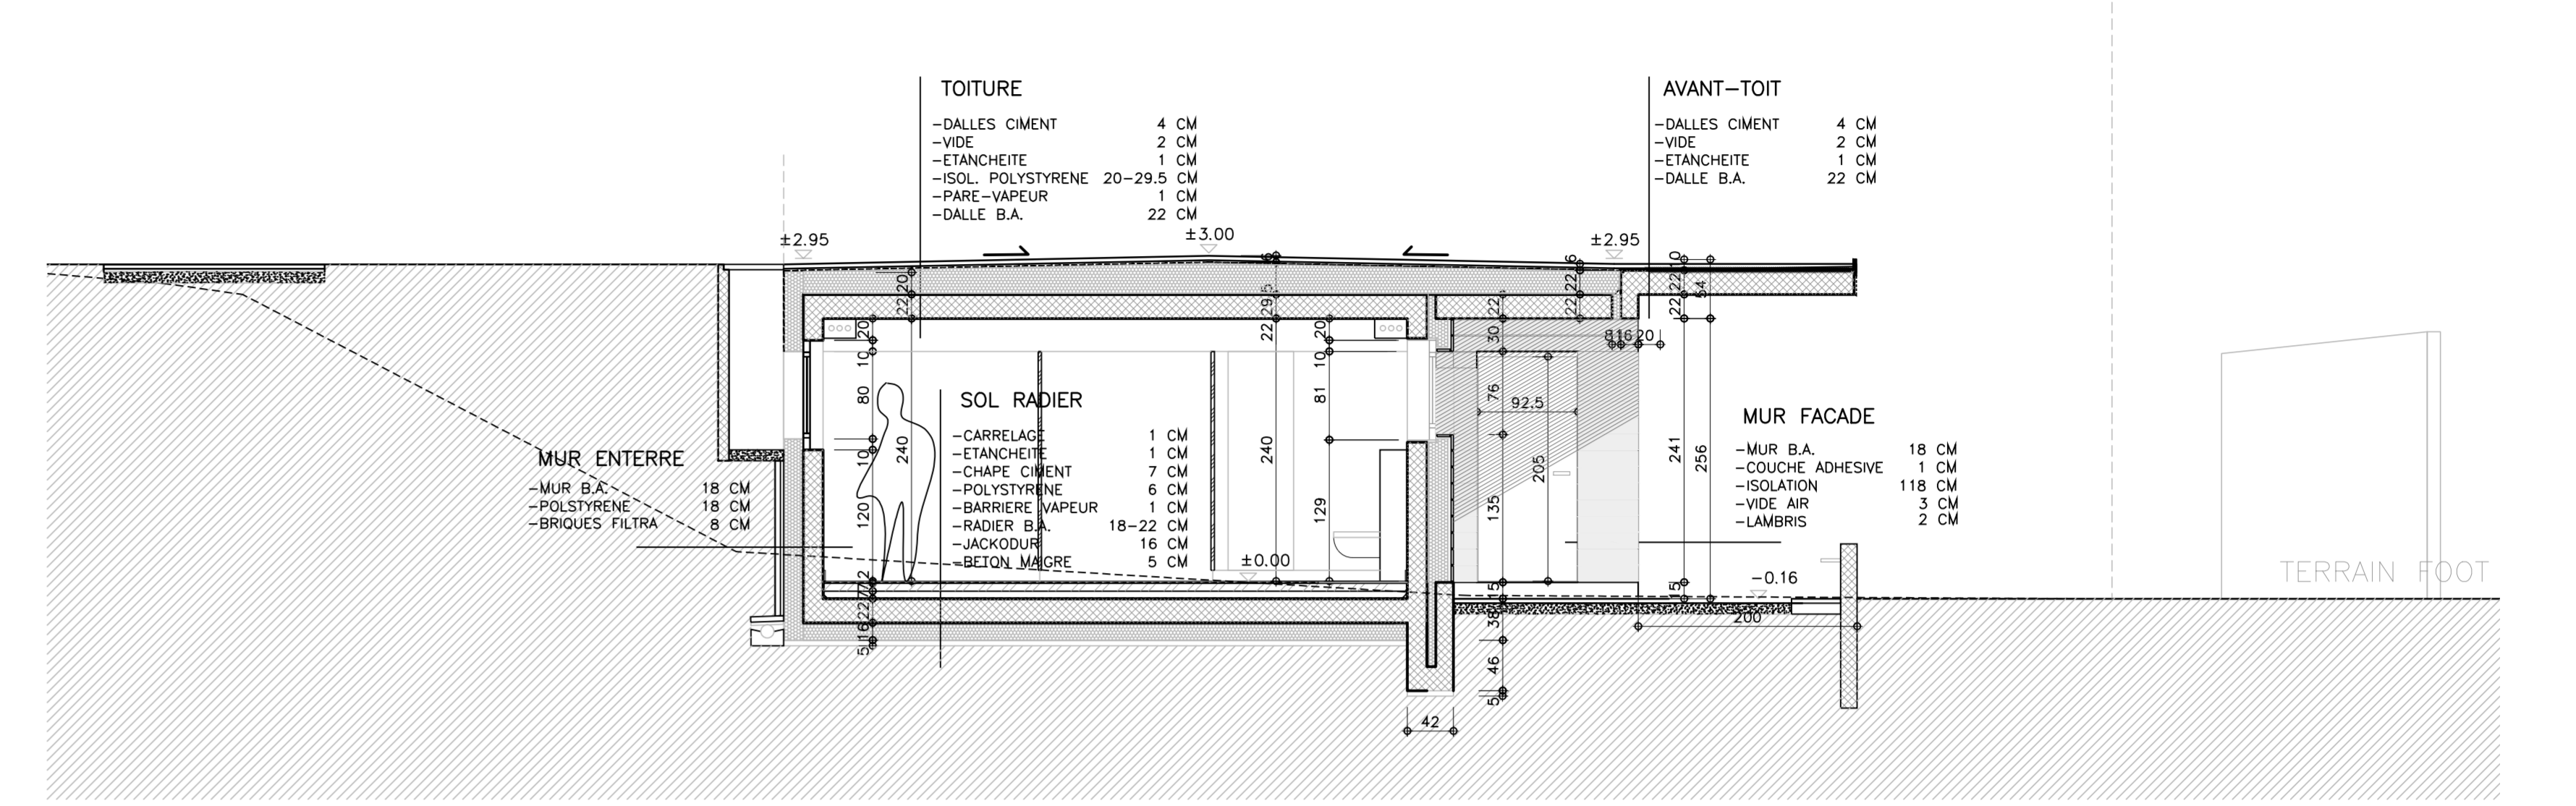

COMMUNE DE BOURG EN LAVAUX

PROPRIETE DE LA COMMUNE DE BOURG-EN-LAVAU
 PARCELLE N° 1515 - SISE AU LIEU-DIT "LA TOILEYRE"

PROJET DE DEMOLITION DES INSTALLATIONS
 PROVISOIRES EXISTANTES ET DE CONSTRUCTION DE
 LOCAUX VESTIAIRES ET SANITAIRES SEMI-ENTERRES
 AVEC MISE EN PLACE D'UNE CITERNE ENTERREE DE
 GAZ, DE PANNEAUX SOLAIRES ET AMENAGEMENT DE
 TERRAINS DE SPORT MULTIPLES

PREPARATION EXECUTION

COUPES A-A / B-B / D-D 147.30.02

VAR. 03 / AVANT-TOIT / BARDAGE

CHEXBRES, LE 02 DECEMBRE 2014
 MODIFIE LE: 14.09.2015

COUPE TRANSVERSALE A-A 1:50

COUPE TRANSVERSALE B-B 1:50

COUPE TRANSVERSALE VESTIAIRES D-D 1:50