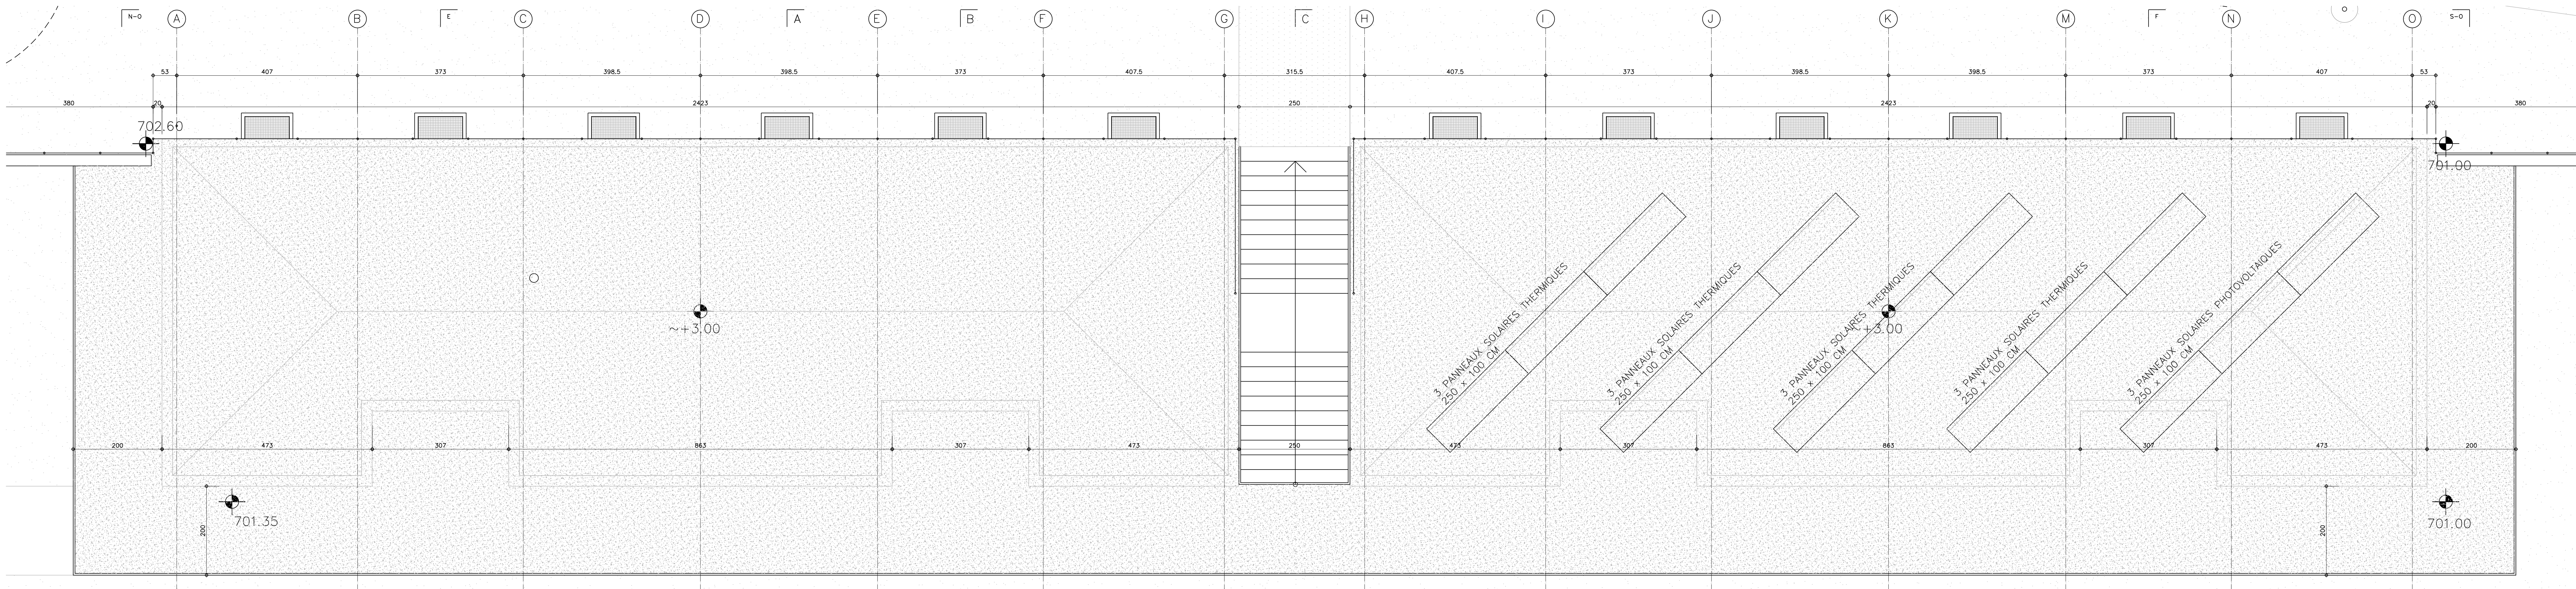

COMMUNE DE BOURG EN LAVAUX

PROPRIETE DE LA COMMUNE DE BOURG-EN-LAVAU
 PARCELLE N° 1515 - SISE AU LIEU-DIT "LA TIOLEYRE"

PROJET DE DEMOLITION DES INSTALLATIONS
 PROVISOIRES EXISTANTES ET DE CONSTRUCTION DE
 LOCAUX VESTIAIRES ET SANITAIRES SEMI-ENTERRES
 AVEC MISE EN PLACE D'UNE CITERNE ENTERREE DE
 GAZ, DE PANNEAUX SOLAIRES ET AMENAGEMENT DE
 TERRAINS DE SPORT MULTIPLES

PREPARATION EXECUTION PLAN TOITURE / COUPE F-F 147.30.04 VAR. 03 / AVANT-TOIT / BARDAGE

CHEXBRES, LE 02 DECEMBRE 2014
 MODIFIE LE: 14.09.2015

COUPE F-F

PLAN TOITURE SUR VESTIAIRES 1:50