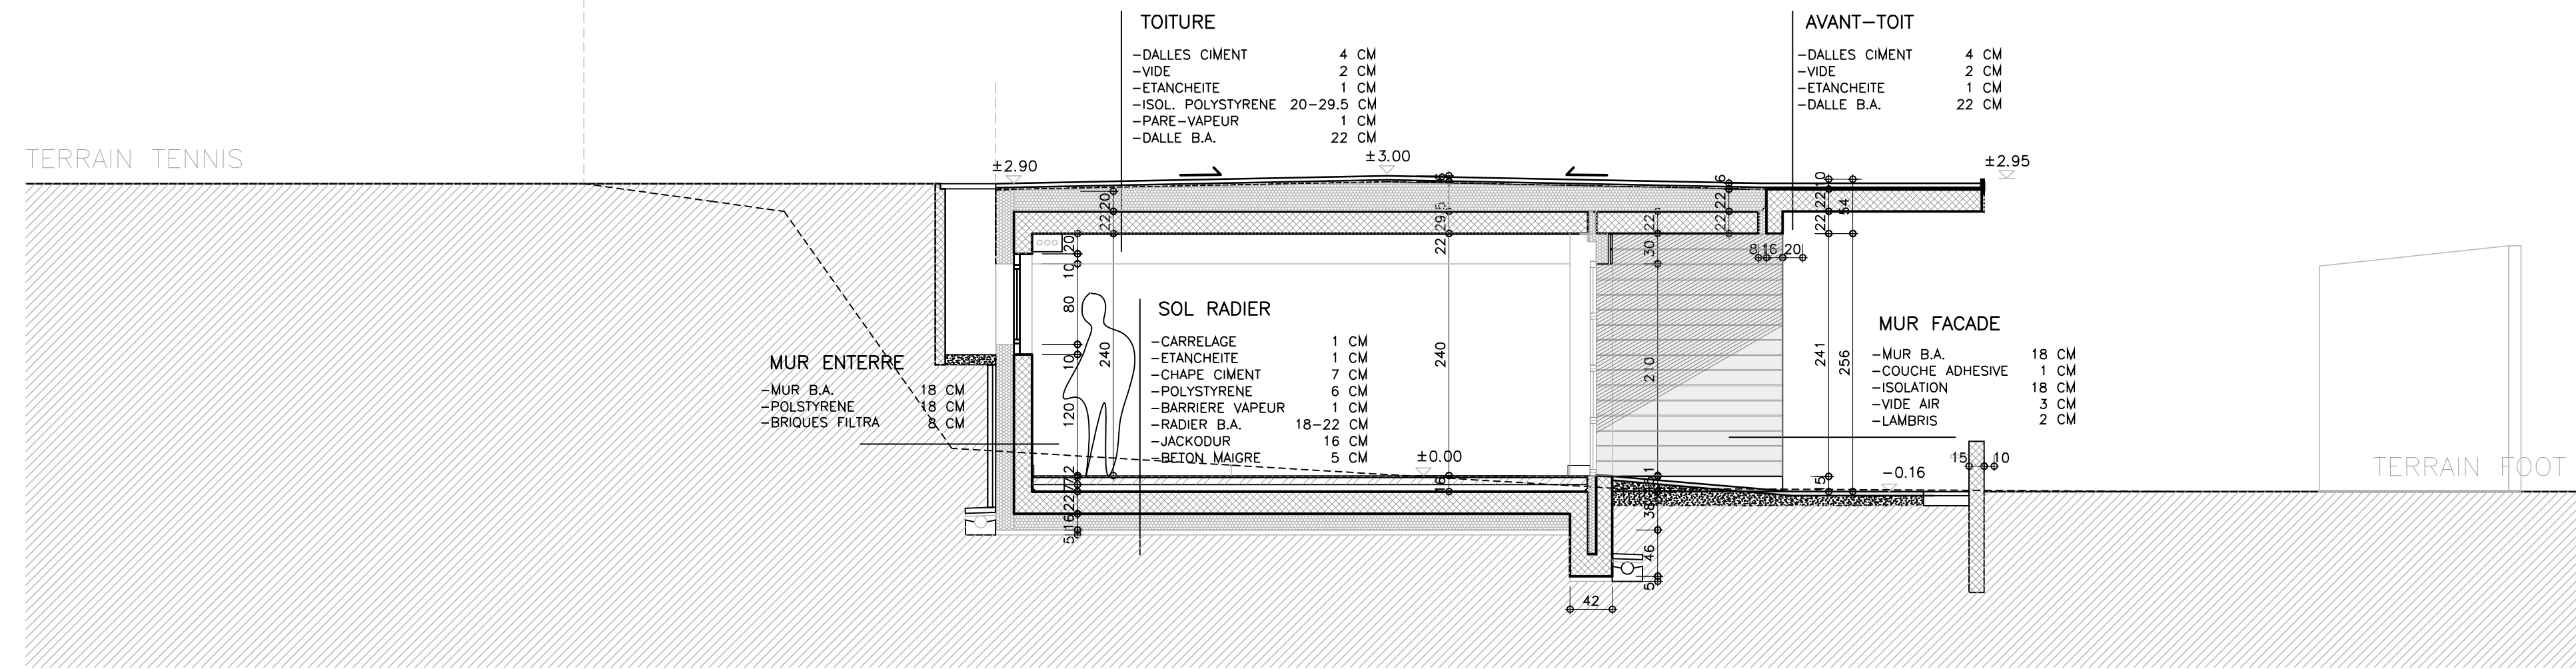

COMMUNE DE BOURG EN LAVAUX

PROPRIETE DE LA COMMUNE DE BOURG-EN-LAVAU
 PARCELLE N° 1515 - SISE AU LIEU-DIT "LA TIOLEYRE"

PROJET DE DEMOLITION DES INSTALLATIONS
 PROVISOIRES EXISTANTES ET DE CONSTRUCTION DE
 LOCAUX VESTIAIRES ET SANITAIRES SEMI-ENTERRES
 AVEC MISE EN PLACE D'UNE CITERNE ENTERREE DE
 GAZ, DE PANNEAUX SOLAIRES ET AMENAGEMENT DE
 TERRAINS DE SPORT MULTIPLES

PREPARATION EXECUTION PLAN TOITURE / COUPE F-F 147.30.04 VAR. 03 / AVANT-TOIT / BARDAGE

CHEXBRES, LE 02 DECEMBRE 2014
 MODIFIE LE: 14.09.2015

COUPE F-F

PLAN TOITURE SUR VESTIAIRES 1:50