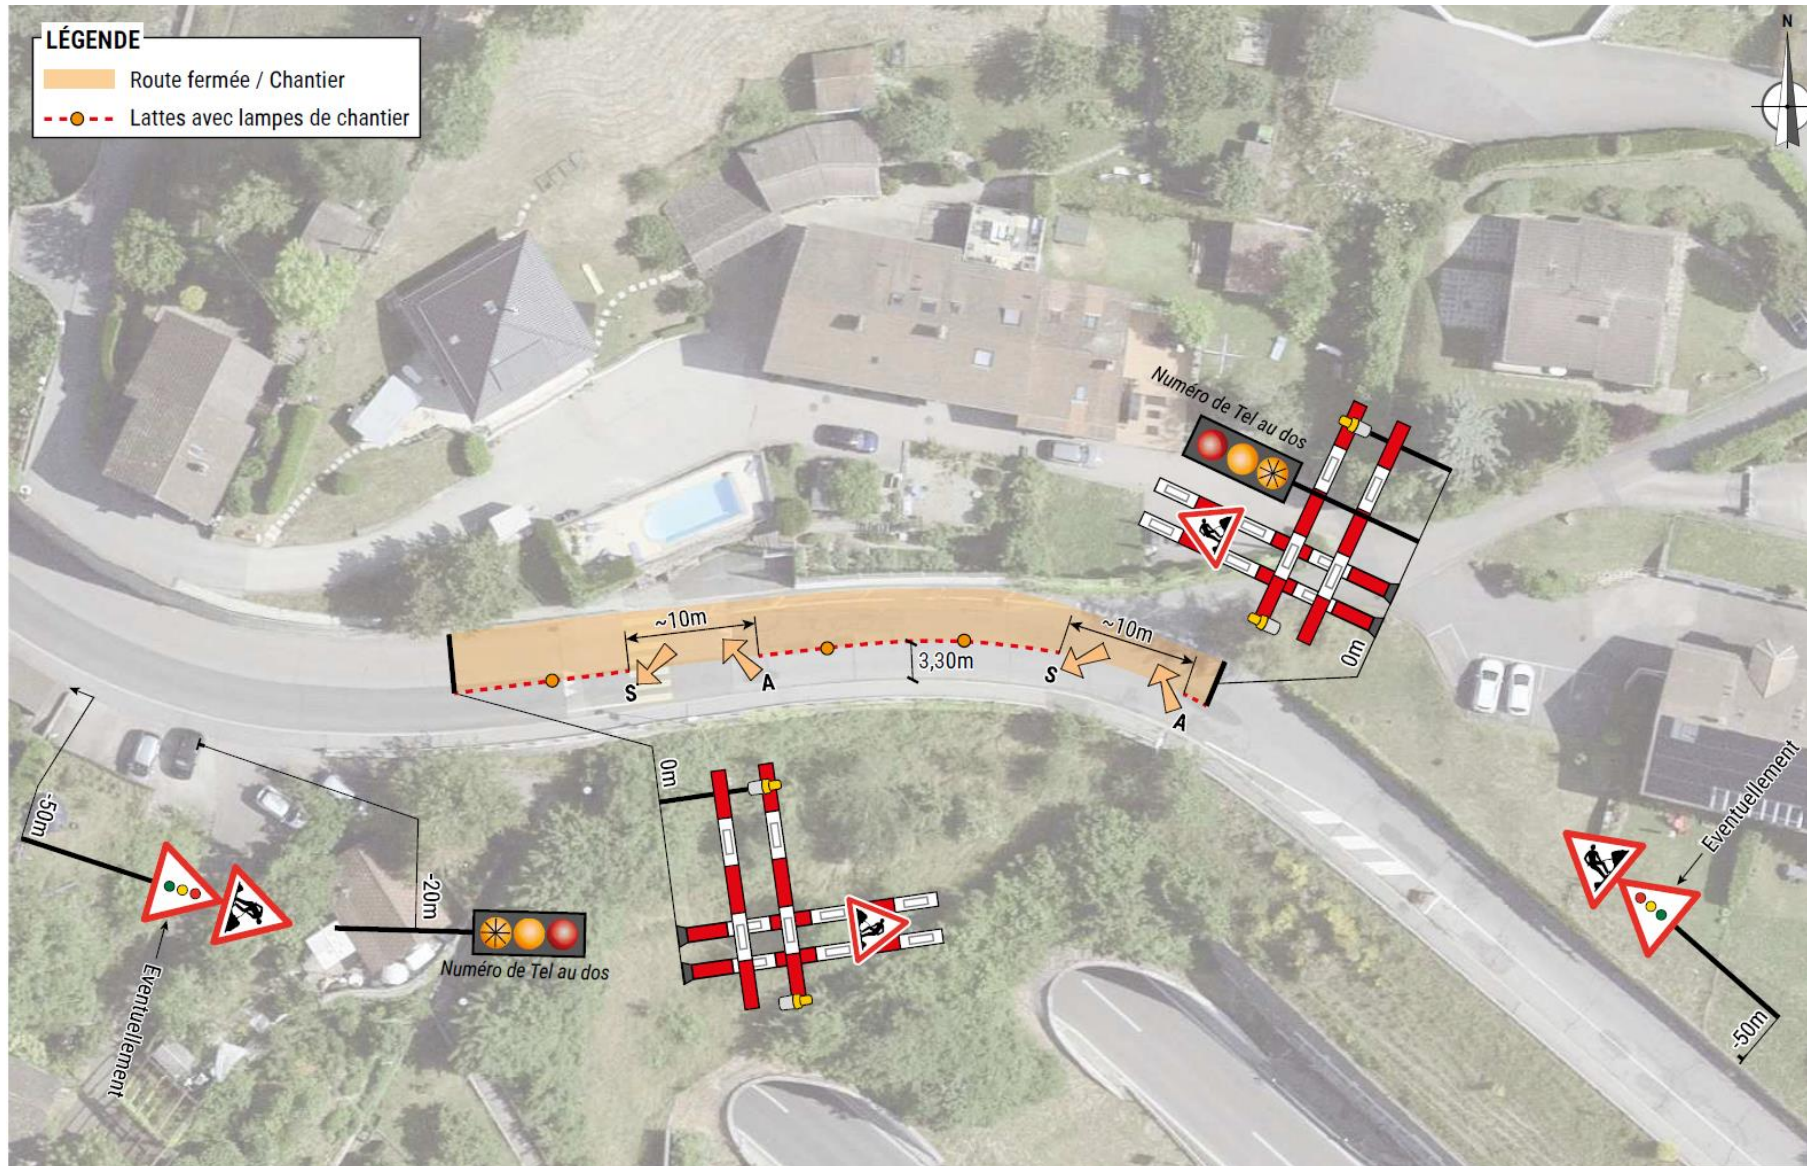

Route de Puidoux – Grandvaux

Travaux autoroute A9

Circulation
alternée

Suivre signalétique
en place

Du 01.06.2026
au 19.06.2026

Pour toutes questions contactez le 021 / 821 04 44 ou infrastructure@b-e-l.ch