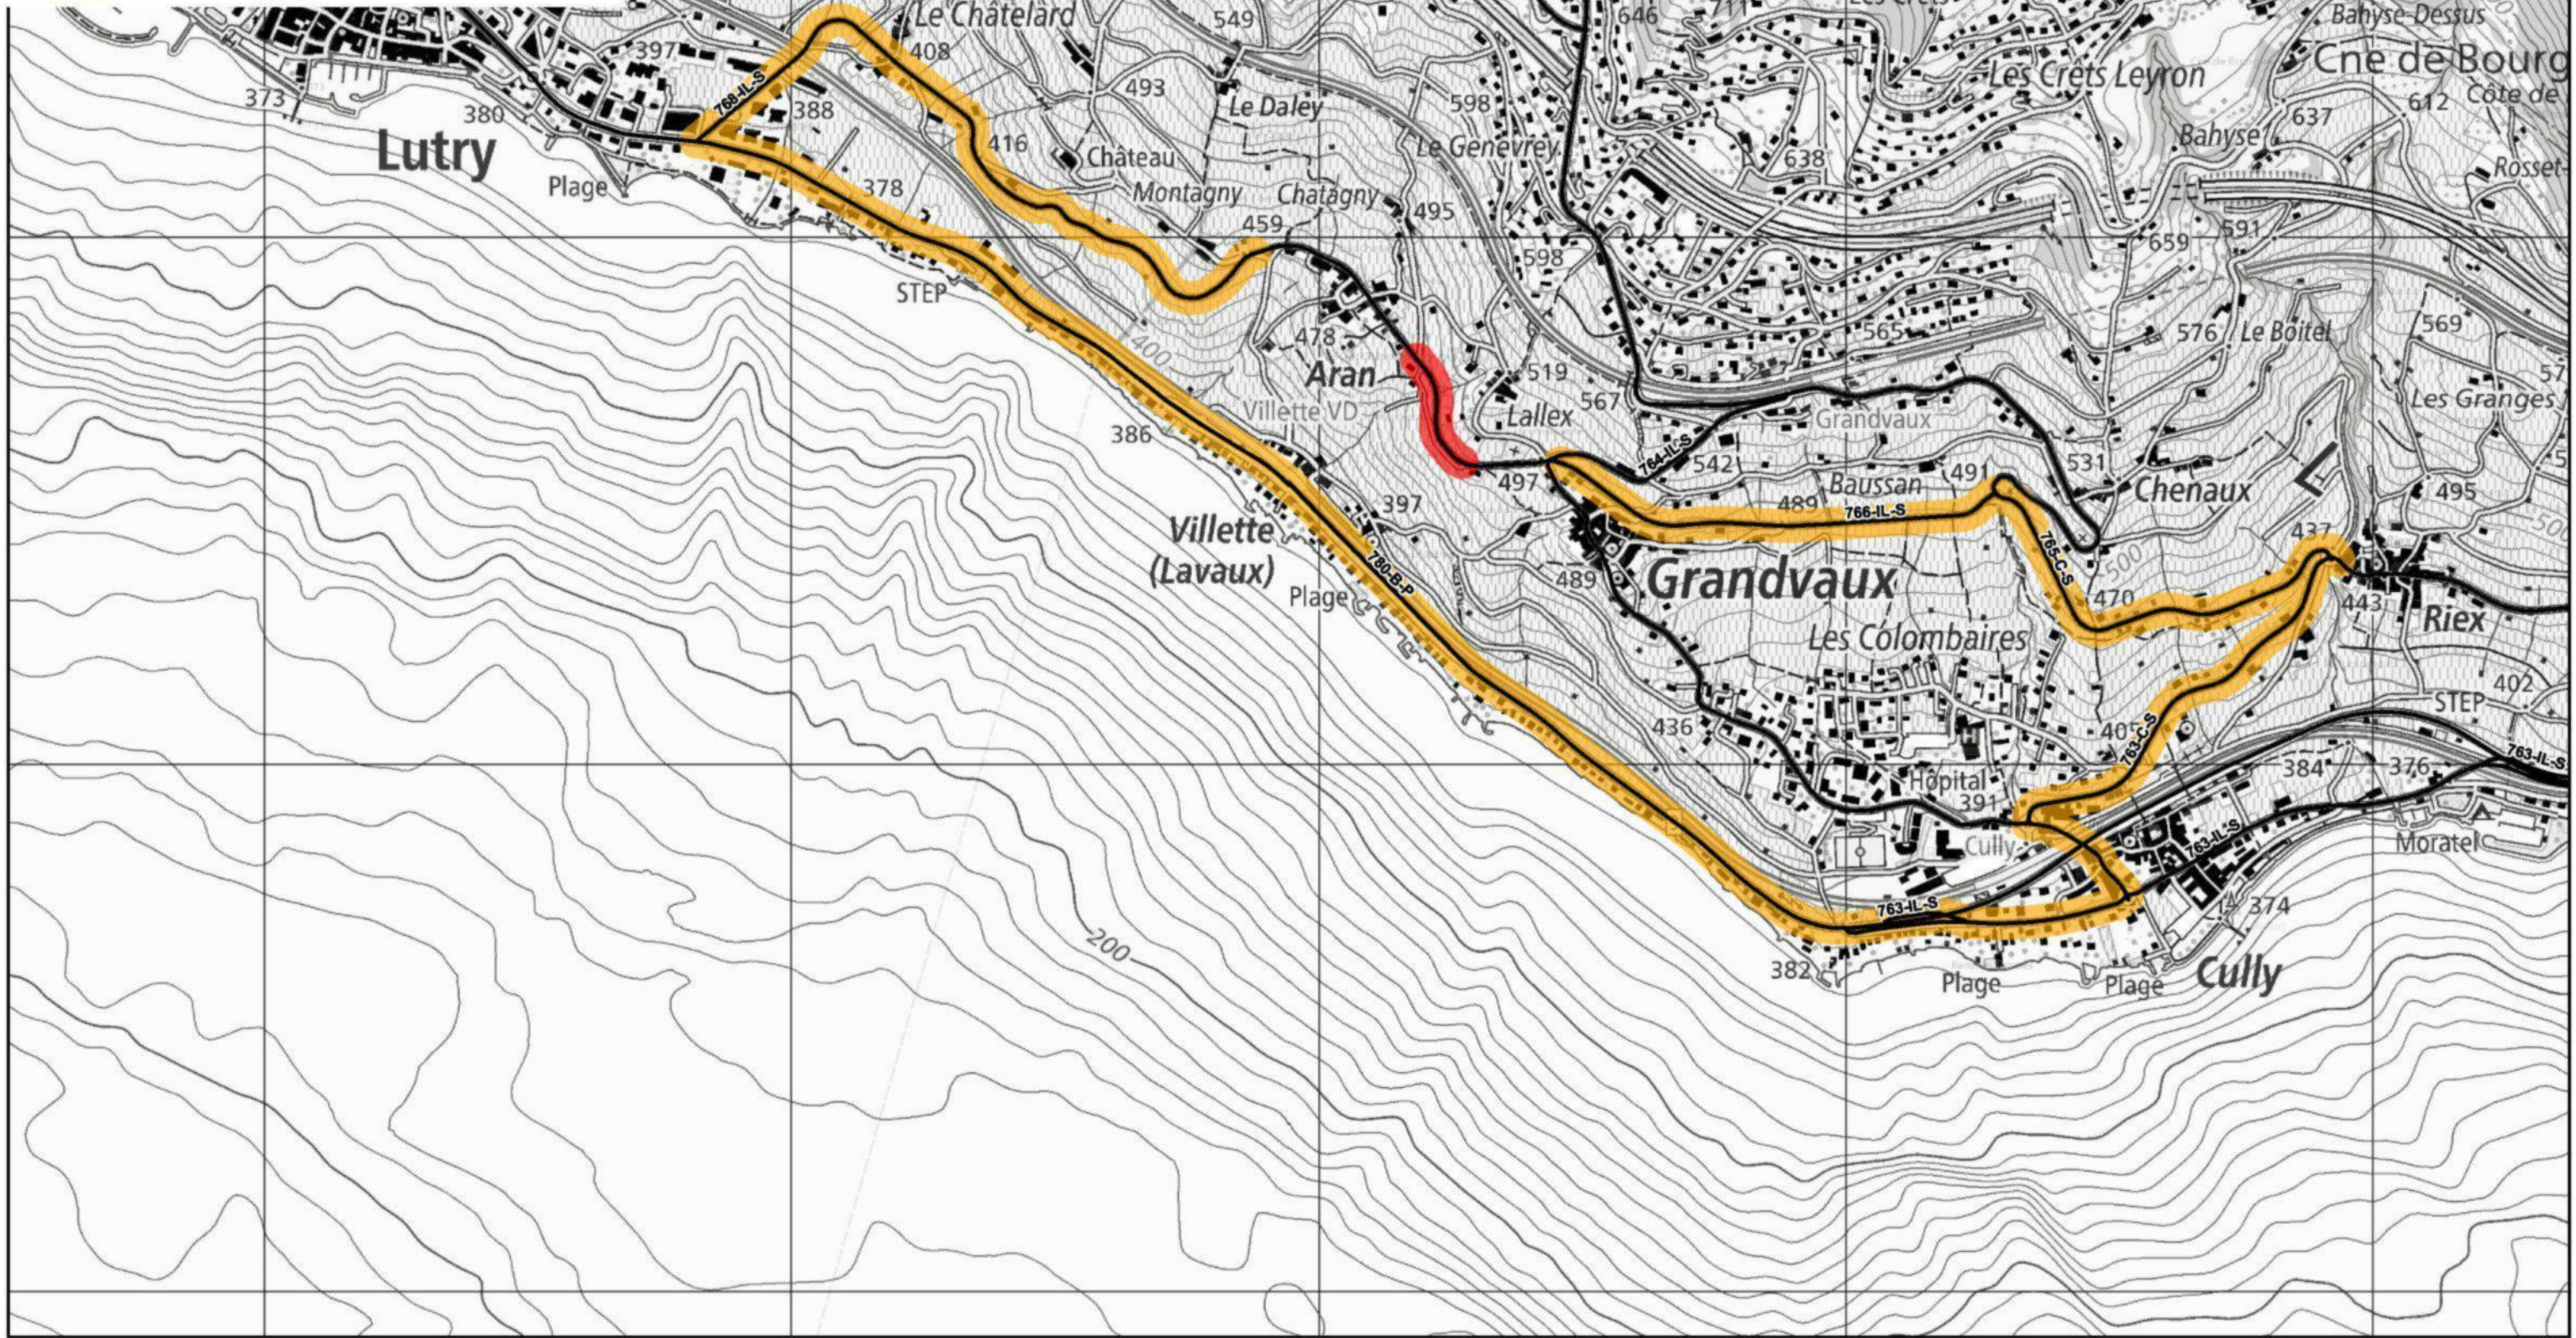

POLICE DES ROUTES
Restriction de circulation

RC 768-IL-S / RC 766-IL-S
Petite Corniche

En raison de travaux de marquage, plusieurs tronçons de la Petite Corniche seront interdits à toute circulation (OSR 2.01).

Tronçon Châtelard – Aran lundi 14 et mardi 15 juillet 2025

Tronçon Aran – Grandvaux mercredi 16 et jeudi 17 juillet 2025

Tronçon Grandvaux – Chenaux lundi 28 et mardi 29 juillet 2025

Travaux exécutés de nuit de 20h00 à 06h00
En cas de météo défavorable les travaux sont reportés à la nuit suivante

RC768-IL-S
Châtelard - Aran

Date	Dessin	Référence	N° Plan
27.11.2023	TMA	2423-03	00

- Fermeture
- Déviation
- Zone de feux
- Restriction particulière
- Manifestation
- Autre

Etat de Vaud / DICIRH

Direction générale de la
mobilité et des routes

RC 768-IL-S Aran - Grandvaux

Date	Dessin	Référence	N° Plan
27.11.2023	TMA	2423-00	00

- Fermeture
- Déviation
- Zone de feux
- Restriction particulière
- Manifestation
- Autre

Etat de Vaud / DICIRH

Direction générale de la
mobilité et des routes