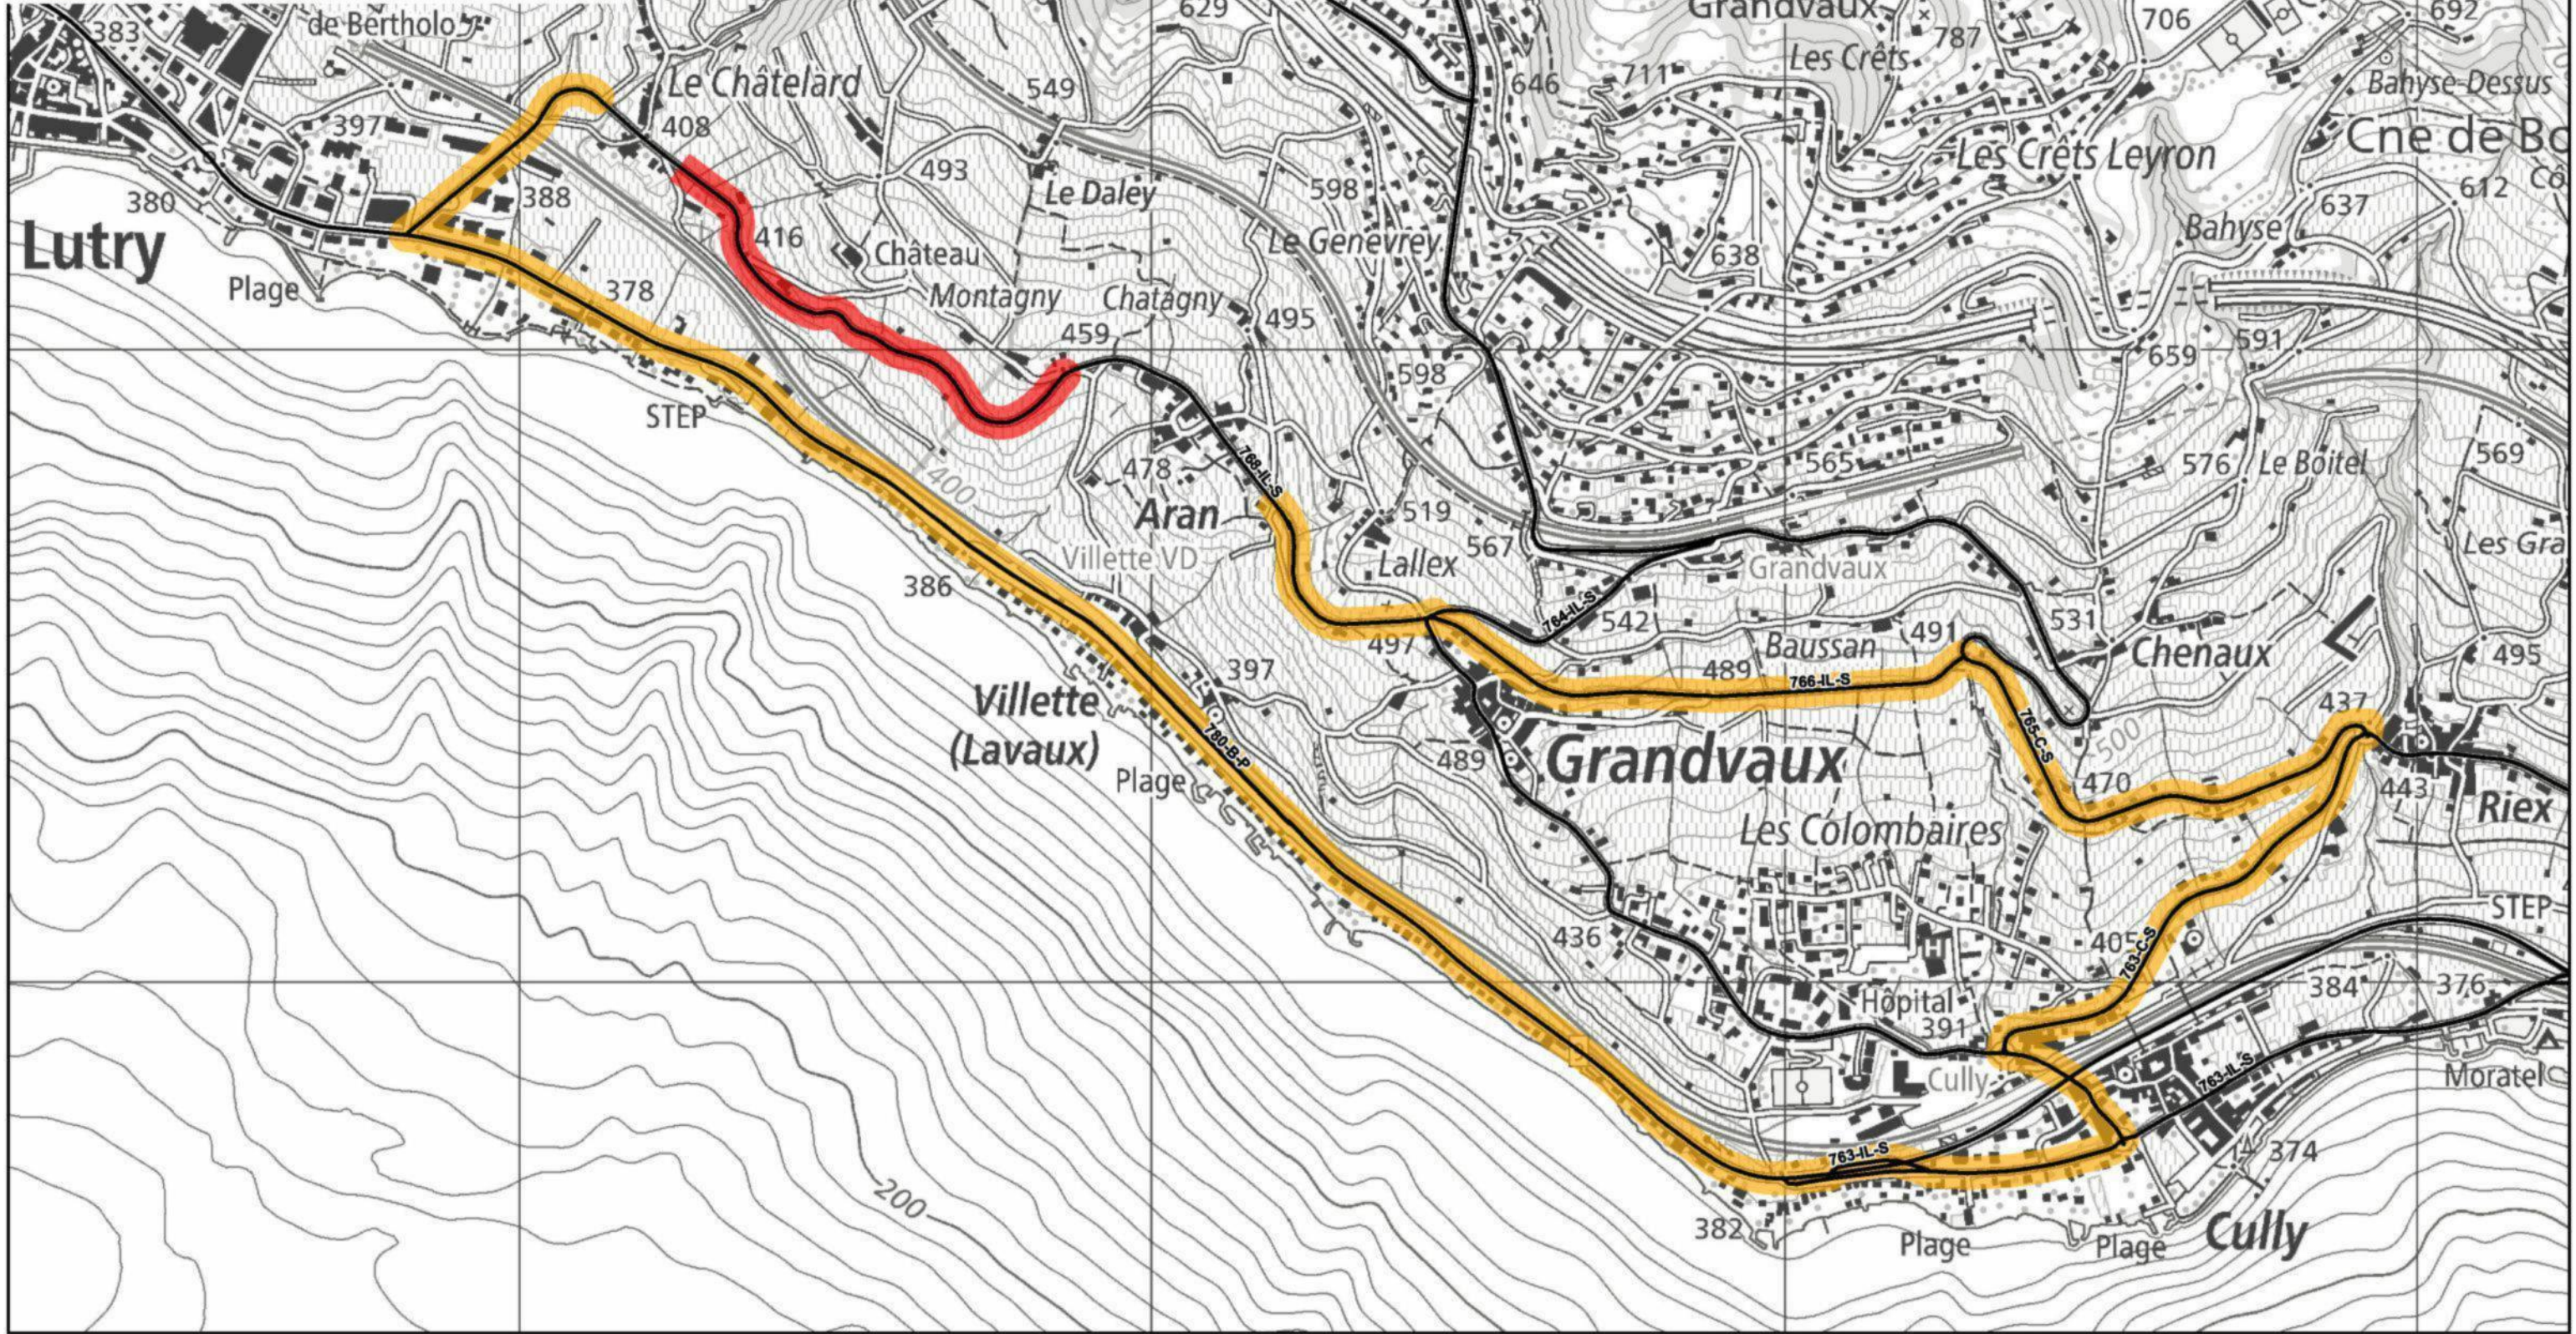

POLICE DES ROUTES
Restriction de circulation

RC 768-IL-S / RC 766-IL-S
Petite Corniche

En raison de travaux de marquage, plusieurs tronçons de la Petite Corniche seront interdits à toute circulation (OSR 2.01).

RC768-IL-S
Châtelard - Aran

Date	Dessin	Référence	N° Plan
27.11.2023	TMA	2423-03	00

- Fermeture
- Déviation
- Zone de feux
- Restriction particulière
- Manifestation
- Autre

Etat de Vaud / DICIRH

Direction générale de la
mobilité et des routes

RC 768-IL-S Aran - Grandvaux

Date	Dessin	Référence	N° Plan
27.11.2023	TMA	2423-00	00

- Fermeture
- Déviation
- Zone de feux
- Restriction particulière
- Manifestation
- Autre

Etat de Vaud / DICIRH

Direction générale de la
mobilité et des routes